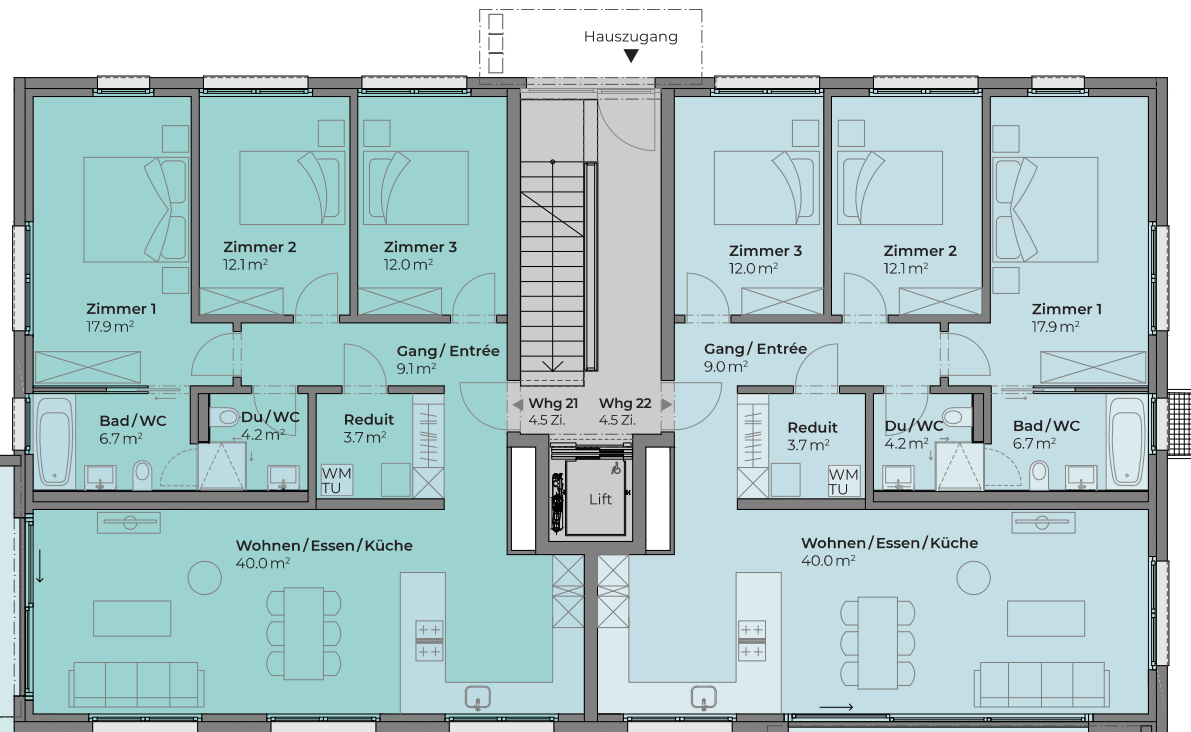

## HAUS B

### WOHUNG 21

4.5-Zimmer-Wohnung  
 Wohnfläche: 105,7 m<sup>2</sup>  
 Sitzplatz: 13,0 m<sup>2</sup>  
 Privater Garten: 171,7 m<sup>2</sup>  
 Keller: 10,0 m<sup>2</sup>

### WOHUNG 22

4.5-Zimmer-Wohnung  
 Wohnfläche: 105,6 m<sup>2</sup>  
 Sitzplatz: 15,5 m<sup>2</sup>  
 Privater Garten: 99,2 m<sup>2</sup>  
 Keller: 10,0 m<sup>2</sup>